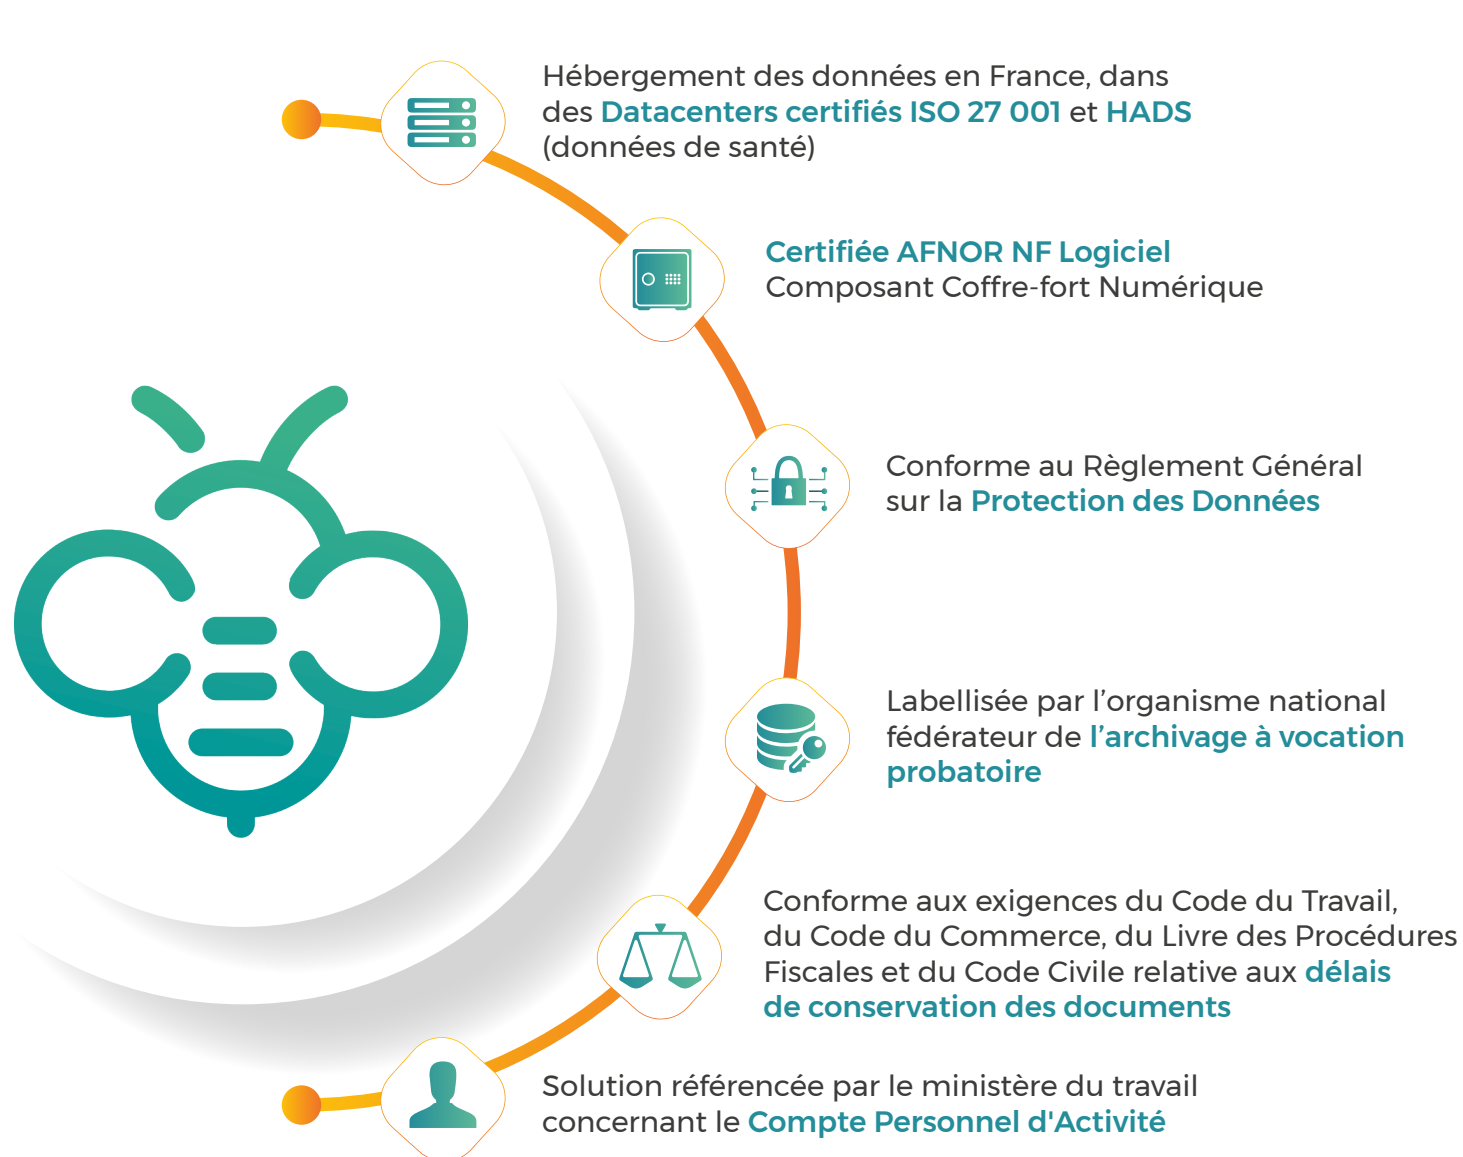

Open Bee DXP : une plateforme certifiée et conforme aux exigences réglementaires

La plateforme Open Bee vous garantit la dématérialisation de vos processus métiers dans une totale conformité aux réglementations et normes en vigueur. Les certifications obtenues par la solution Open Bee vous assurent une transformation digitale en toute sécurité et sérénité.

MINISTÈRE DU TRAVAIL

Contactez-nous